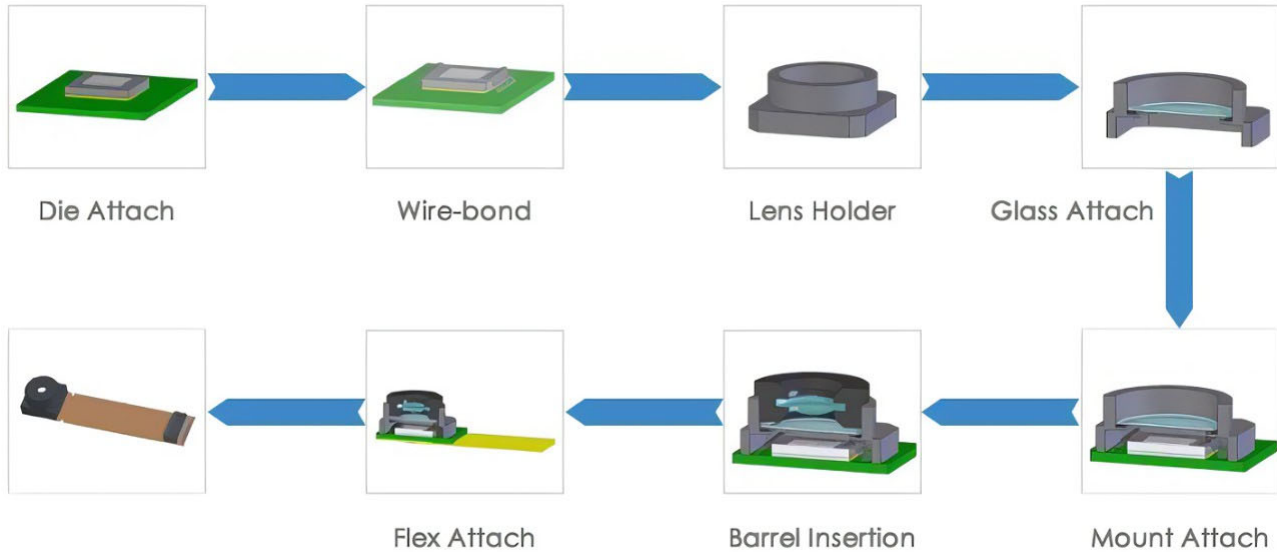

## KLT CAMERAS CATALOG

Images	KLT Model	Description	Pixels
	KLT-5067-IMX686 V1.0	64MP Sony IMX686 MIPI Interface Auto Focus Camera Module	64 MP
	KLT-MAA12-IMX586 V1.0	48MP Sony IMX586 MIPI Interface Auto Focus Camera Module	48 MP
	KLT-MAA15-IMX230 V1.0	21MP Sony IMX230 MIPI Interface Auto Focus Camera Module	21 MP
	KLT-D3MA-IMX476 V1.0	20MP Sony IMX476 MIPI Interface Auto Focus Camera Module	20 MP
	KLT-D3MA-IMX476 V2.0	20MP Sony IMX476 MIPI Interface Auto Focus Camera Module	20 MP
	KLT-D3MA-IMX376 V1.0	20MP Sony IMX376 MIPI Interface Auto Focus Camera Module	20 MP
	KLT-Z3MA-IMX376 V1.0	20MP Sony IMX376 MIPI Interface Auto Focus Camera Module	20 MP
	KLT-MAA29-S5K3P8 V1.0	16MP Samsung S5K3P8 MIPI Interface Auto Focus Camera Module	16 MP