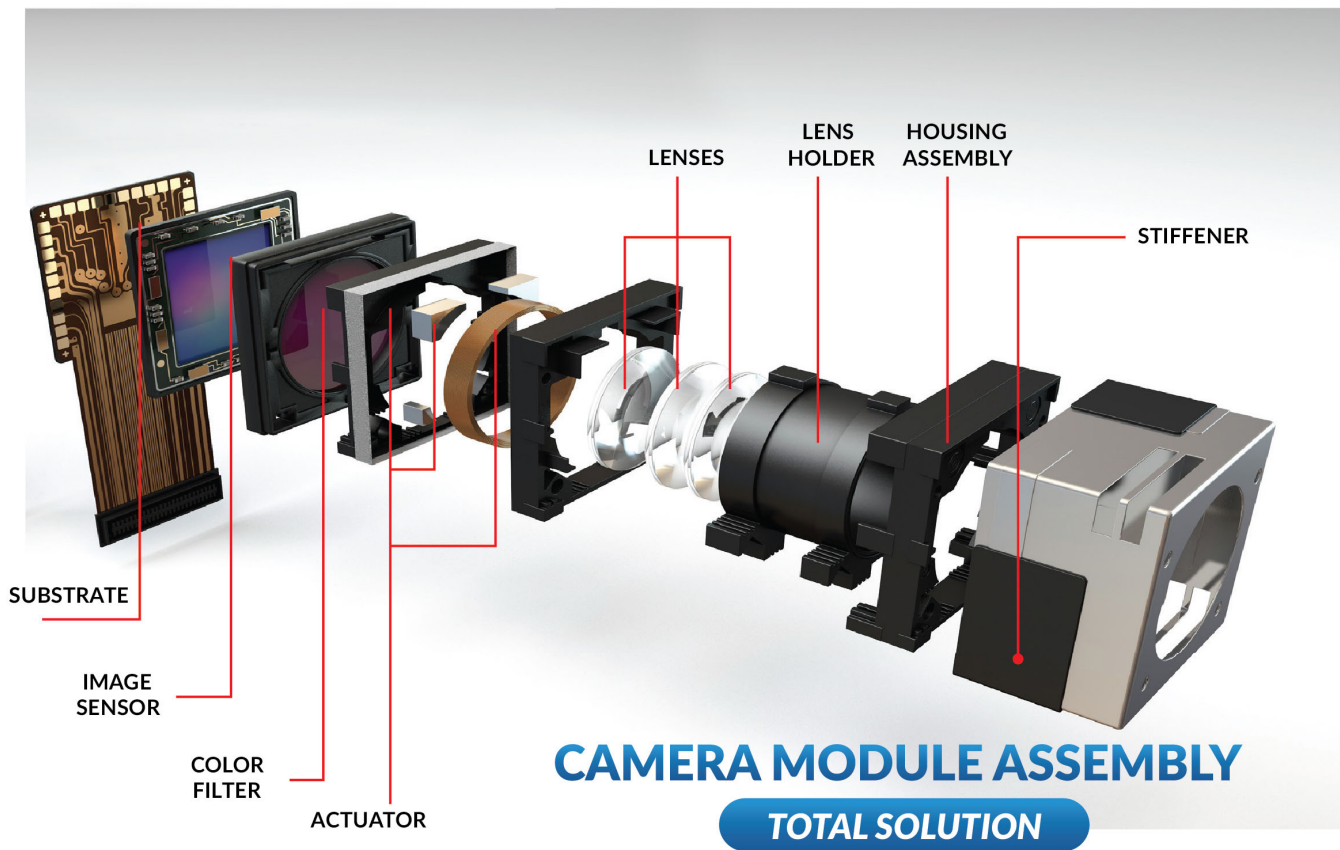

## KLT CAMERAS CATALOG

Images	KLT Model	Description	Pixels
	KLT-5067-IMX686 V1.0	64MP Sony IMX686 MIPI Interface Auto Focus Camera Module	64 MP
	KLT-MAA12-IMX586 V1.0	48MP Sony IMX586 MIPI Interface Auto Focus Camera Module	48 MP
	KLT-MAA15-IMX230 V1.0	21MP Sony IMX230 MIPI Interface Auto Focus Camera Module	21 MP
	KLT-D3MA-IMX476 V1.0	20MP Sony IMX476 MIPI Interface Auto Focus Camera Module	20 MP
	KLT-D3MA-IMX476 V2.0	20MP Sony IMX476 MIPI Interface Auto Focus Camera Module	20 MP
	KLT-D3MA-IMX376 V1.0	20MP Sony IMX376 MIPI Interface Auto Focus Camera Module	20 MP
	KLT-Z3MA-IMX376 V1.0	20MP Sony IMX376 MIPI Interface Auto Focus Camera Module	20 MP
	KLT-MAA29-S5K3P8 V1.0	16MP Samsung S5K3P8 MIPI Interface Auto Focus Camera Module	16 MP